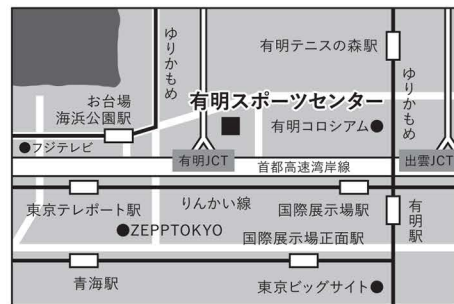

## ACCESS MAP

### 練馬区立光が丘体育館

住 所 : 東京都練馬区光が丘4-1-4

予選リーグ 11月24日(土)

交 通 : 都営地下鉄大江戸線「光が丘駅」A3出口から徒歩5分／東武東上線「成増駅」南口から西武バス光が丘駅・練馬高野台駅・南田中車庫行 旭町南地区 区民会館バス停下車徒歩5分／西武池袋線「保谷駅」南口から練馬区みどりバス光が丘行 練馬光が丘病院バス停下車徒歩2分

### 江東区有明スポーツセンター

住 所 : 東京都江東区有明2-3-5

予選リーグ 11月25日(日)

交 通 : 東京臨海新交通臨海線(ゆりかもめ)「お台場海浜公園駅」下車 徒歩10分、「有明テニスの森駅」下車 徒歩15分／東京臨海高速鉄道りんかい線「国際展示場駅」下車 徒歩15分

### 葛飾区総合スポーツセンター

住 所 : 東京都葛飾区奥戸7-17-1

予選リーグ 12月2日(日)

交 通 : 京成線「青砥駅」から徒歩15分、「亀有駅」よりタウンバス(新小58)スポーツセンターバス停下車